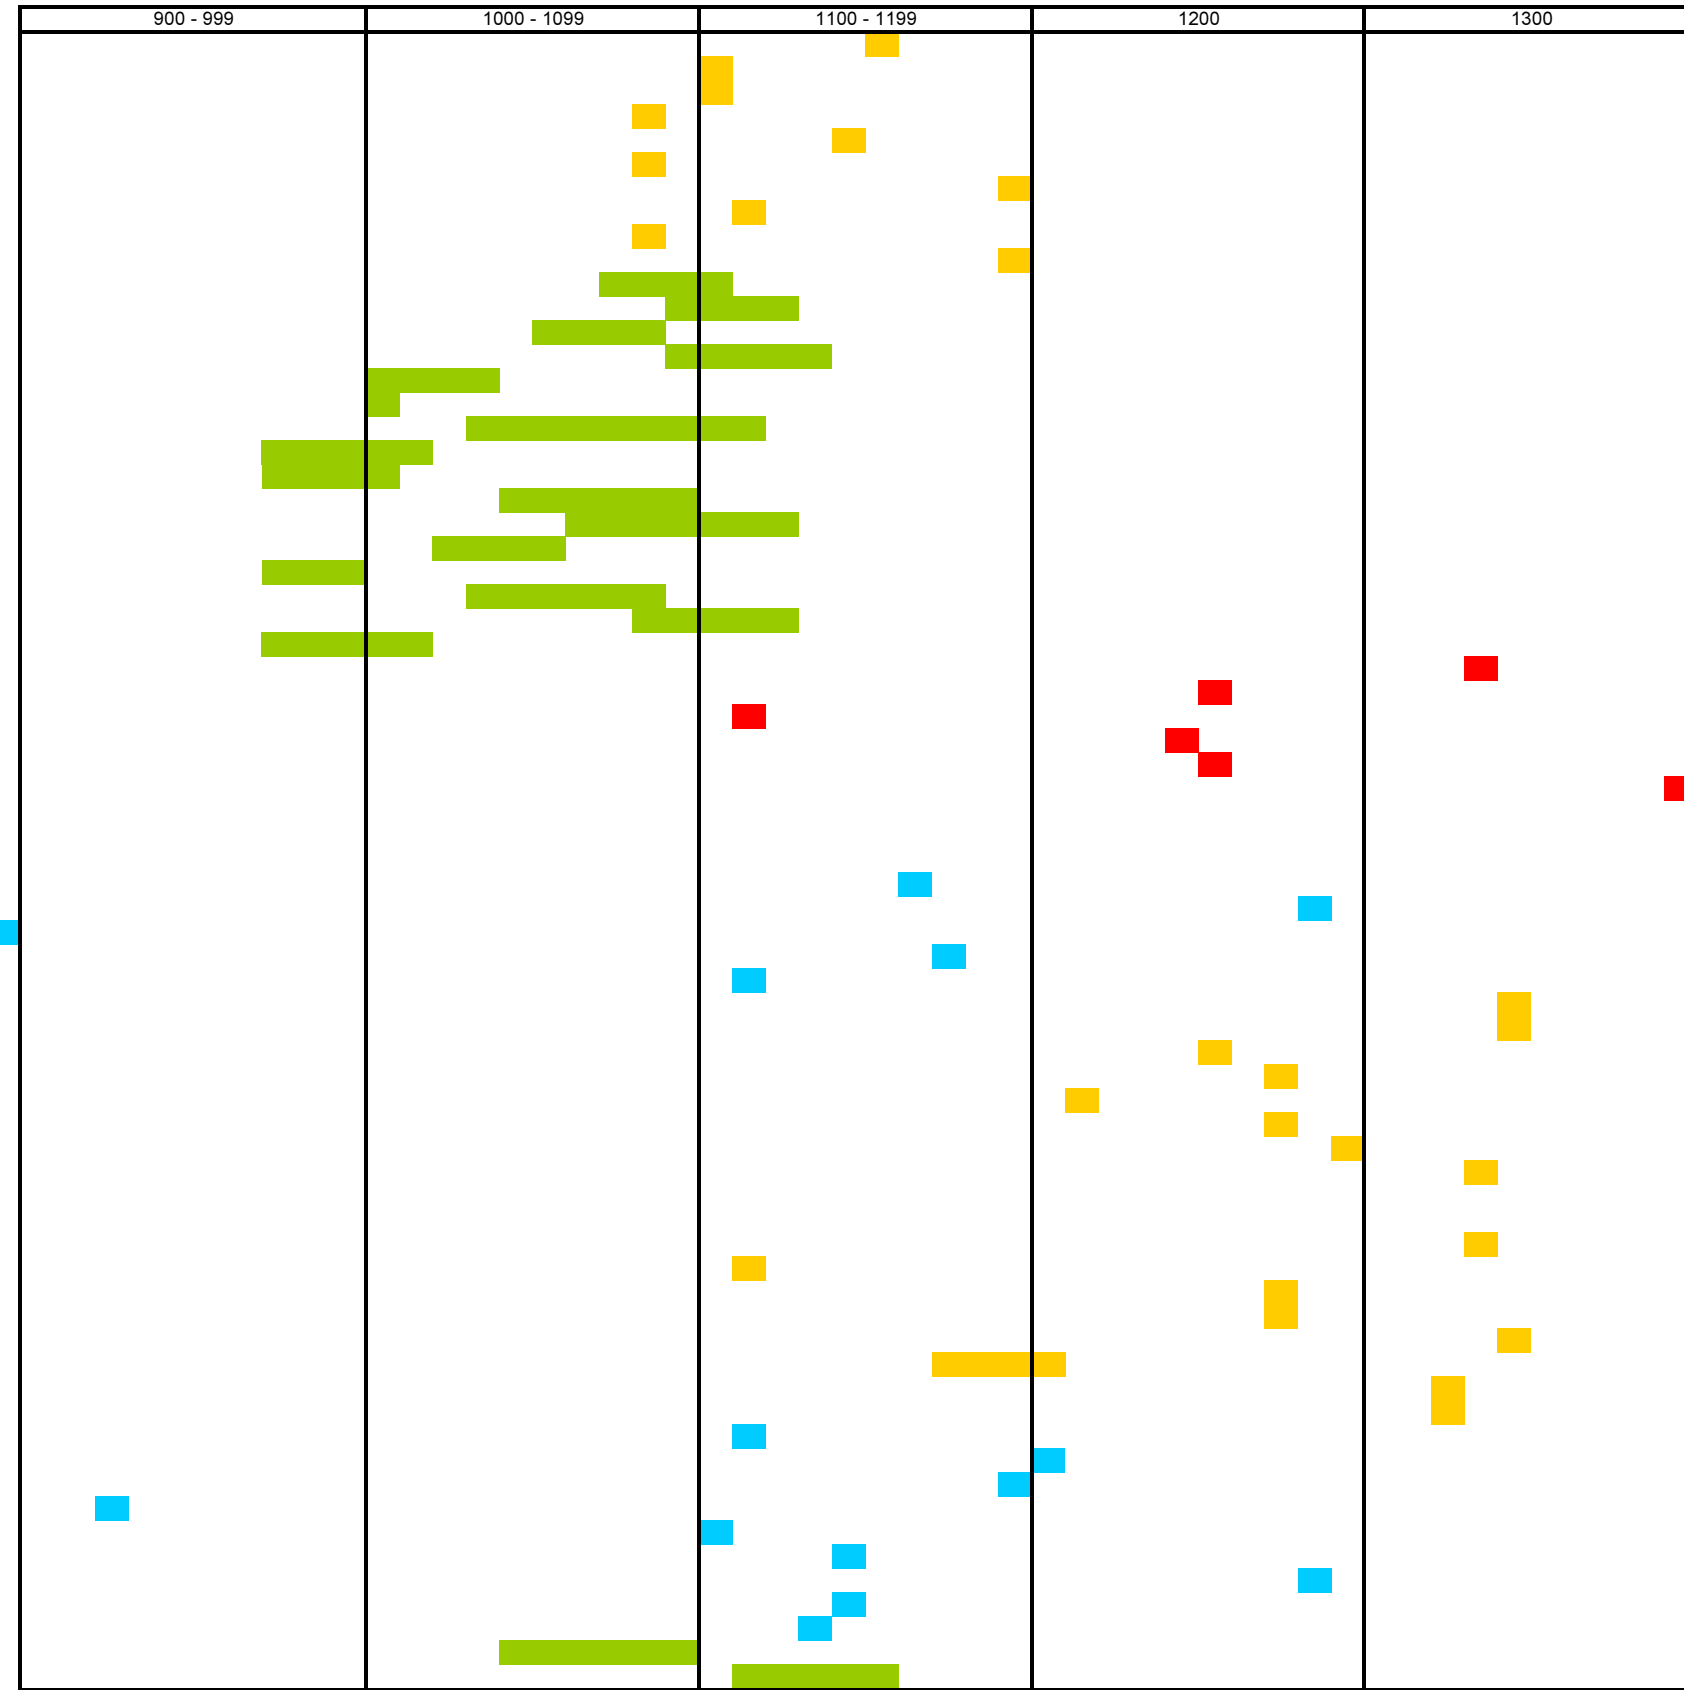

Voertuig type	Wielbasis (mm)	Max snelheid	Frame
Bromfiets / Snorfiets	1157	25 en 45km/h	
Snorfiets	1110	25km/h	
Snorfiets	1120	25 km/h	
Snorfiets	1080	25 km/h	
Snorfiets	1155	25 km/h	
Bromfiets / Snorfiets	1080	25 en 45km/h	
Bromfiets / Snorfiets	1195	25 en 45km/h	
Snorfiets	1120	25 km/h	
Bromfiets / Snorfiets	1080	25 en 45km/h	
Bromfiets	1195	45km/h	
Fiets	1066 - 1101		50 / 63
Fiets	1091 - 1130		47 / 56
Fiets	1058 - 1078		55 / 66
Fiets	1094 - 1139		47 / 59
Tour fiets	1001 - 1041		52 / 63
Tour fiets	1000		48 / 56
Mountainbike	1039 - 1116		41 / 56
Racefiets	976 - 1019		53 / 62
Racefiets	967 - 1002		52 / 62
Fiets	1058 - 1097		17" / 25"
Fiets	1064 - 1122		49 / 66
Tour fiets	1027 - 1059		17" / 23"
Racefiets	974 - 997		53 / 61
Mountainbike	1034 - 1083		16" / 21"
Mountainbike	1085 - 1126		17" / 21"
Racefiets	977 - 1011		50 / 66
Motor	1345		
Scooter	1265		
Motor	1115		
Scooter	1245		
Scooter	1256		
Scooter	1391		
Scooter	1553		
Motor	1625		
Motor	2032		
QUAD	1160		
QUAD	1280		
QUAD	830		
QUAD	1170		
QUAD	1110		
Bromfiets	1341		
Bromfiets	1350		
Scooter	1256	45 km/h	
Scooter	1280	45 km/h	
Scooter	1210	45 km/h	
Scooter	1275	45 km/h	
Scooter	1294	45 km/h	
Scooter	1335	45 km/h	
Scooter	1495	45 km/h	
Scooter	1440	45 km/h	
Scooter	1335	45 km/h	
Scooter	1115	45 km/h	
Scooter	1275	45 km/h	
Scooter	1275	45 km/h	
Scooter	1350	45 km/h	
Scooter	1170 / 1210	25km/h 45km/h	
Scooter	1327	25km/h 45km/h	
Scooter / Motor	1325	90 km/h	
QUAD	1115	90 km/h	
QUAD	1200	90 km/h	
QUAD	1193	90 km/h	
QUAD	930		
QUAD	1100		
QUAD	1155		
QUAD	1283		
QUAD	1054		
QUAD	1143		
Fiets	1053 - 1096		
Fiets	1112 - 1159		

Fiets
QUAD
Scooter
Motor